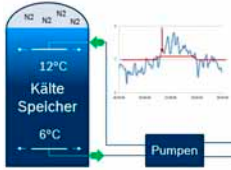

Energiemanagement von morgen

Der Energiebedarf für den Betrieb des Standorts entspricht etwa dem einer Kleinstadt. Für den verantwortungsvollen Umgang mit Ressourcen ist deshalb ein komplexes Energiemanagement notwendig. Erfahren Sie mehr darüber, wie Bosch die Energiewende unter Einsatz innovativer Technologien wie z.B. Abwärmenutzung, Energiespeicherung oder ORC-Technik meistert.

Infostand, Vortrag, 18:00 – 0:40 Uhr, Gebäude 141