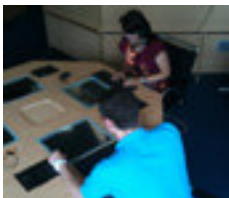

LEHRSTUHL WI, INSBESONDERE INNOVATION & WERTSCHÖPFUNG/ZOLLHOF – TECH INCUBATOR

Gestalten Sie eine digitale Geschäftsidee!

Im neuen Nürnberger ZOLLHOF – Tech Incubator werden Entrepreneure gezielt dabei unterstützt, neue Geschäftsideen im Kontext der Digitalisierung voranzutreiben. Der Lehrstuhl WI1 zeigt gemeinsam mit dem ZOLLHOF, wie neue Ideen beim gemeinsamen Arbeiten Form annehmen. In kleinen spannenden technischen Experimenten können Sie die Funktionsweise von Internet of Things Anwendungen kennenlernen.

INTERNATIONALES UND KULTURELLES

FREMSPRACHENZENTRUM DES FACHBEREICHS WIRTSCHAFTSWISSENSCHAFTEN/FREMSPRACHENAUSBILDUNG

Spielerisches Wortschatzlernen bis in die berufliche Bildung

Insbesondere in der beruflichen Bildung stellt das Lernen von englischem Berufswortschatz aufgrund der unterschiedlichen Lernerfahrung der Schüler/innen eine Herausforderung dar. Lernen Sie mehr über die Ergebnisse von Masterarbeiten, die einen neuen Zugang zum Berufswortschatzlernen auf Basis einer allgemein verfügbaren Wortschatzlernapp mit „social elements“ bieten.

Mitmach-Aktion, 18:00 – 0:00 Uhr, alle 60 Min., Dauer: je 30 Min., max. Besucher: 15, Raum 0.042

LEHRSTUHL SOZIOLOGIE UND EMPIRISCHE SOZIALFORSCHUNG

Historie des Fachbereichs

Der Fachbereich Wirtschaftswissenschaften der Rechts- und Wirtschaftswissenschaftlichen Fakultät kann auf eine lange institutionelle akademische Vorgeschichte zurückblicken. Ein Vortrag schlägt eine historische Brücke von den Anfängen 1622 als „Reichsstädtische Hohe Schule in Altdorf“ bis hin zum Fachbereich Wirtschaftswissenschaften, wie wir ihn heute kennen.