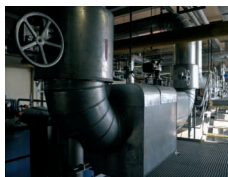

5 Rundfunkmuseum Stadt Fürth

Kurgartenstraße 37a  Uferstadt    804

Vorführung
18:00-01:00 Uhr

Vor 60 Jahren: Fernsehen aus Fürth

Vor 60 Jahren erfolgte die erste Fernsehausstrahlung Süddeutschlands aus dem Fernsehlabor der Firma Grundig. Dort ist jetzt die Fernsehausstellung des Rundfunkmuseum untergebracht. Es wird ein Bogen gespannt von den Anfängen des Fernsehens mit der Nipkow-Scheibe, die 1928 öffentlich vorgestellt wurde, bis hin zum modernen 3D-Gerät. Partner aus der Industrie zeigen zudem neueste Entwicklungen. Dazu kommt die ganze Bandbreite des Hörfunks, digital, analog, Amateurfunk uvm. Funken Sie doch selbst einmal. Und wer mal was ganz anderes will: Im Museum warten zehn funktionierende Musikboxen auf Sie.

6 infra, Heizkraftwerk Frommüllerstraße 65

Frommüllerstraße 65  Merkurstraße 

TÜV SÜD INDUSTRIE-SERVICE UND INFRA

Demonstration, Ausstellung
18:00-01:00 Uhr, alle 30 Min.,
Dauer: je 20 Min.
max. 20 Besucher

FTIR-Messtechnik zur schnellen Online-Analyse von Abgasen

Im Abgas eines mit Bioerdgas betriebenen BHKW-Motors werden die relevanten Abgaskomponenten mittels eines neuen FTIR-Messgerätes ermittelt. Es zeigt die verschiedenen Substanzen direkt an und zeichnet diese gleichzeitig auf. Damit können die Ergebnisse der gesetzlich vorgeschriebenen Emissionsmessungen direkt vor Ort bewertet werden. Die separate Probenahme mit langwieriger Auswertung im Labor kann entfallen. Handhabung und Durchführung der FTIR-Messung werden vor Ort demonstriert.