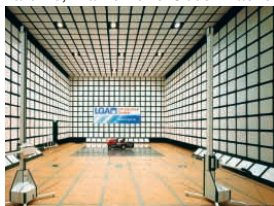

Innovationen in der Bautechnik

(18:45, 19:45 ... 0:45 Uhr)

Neuartige Dienstleistungen für die Baubranche

Beginn: ab 18:00 Uhr – Führungen im Viertelstundentakt