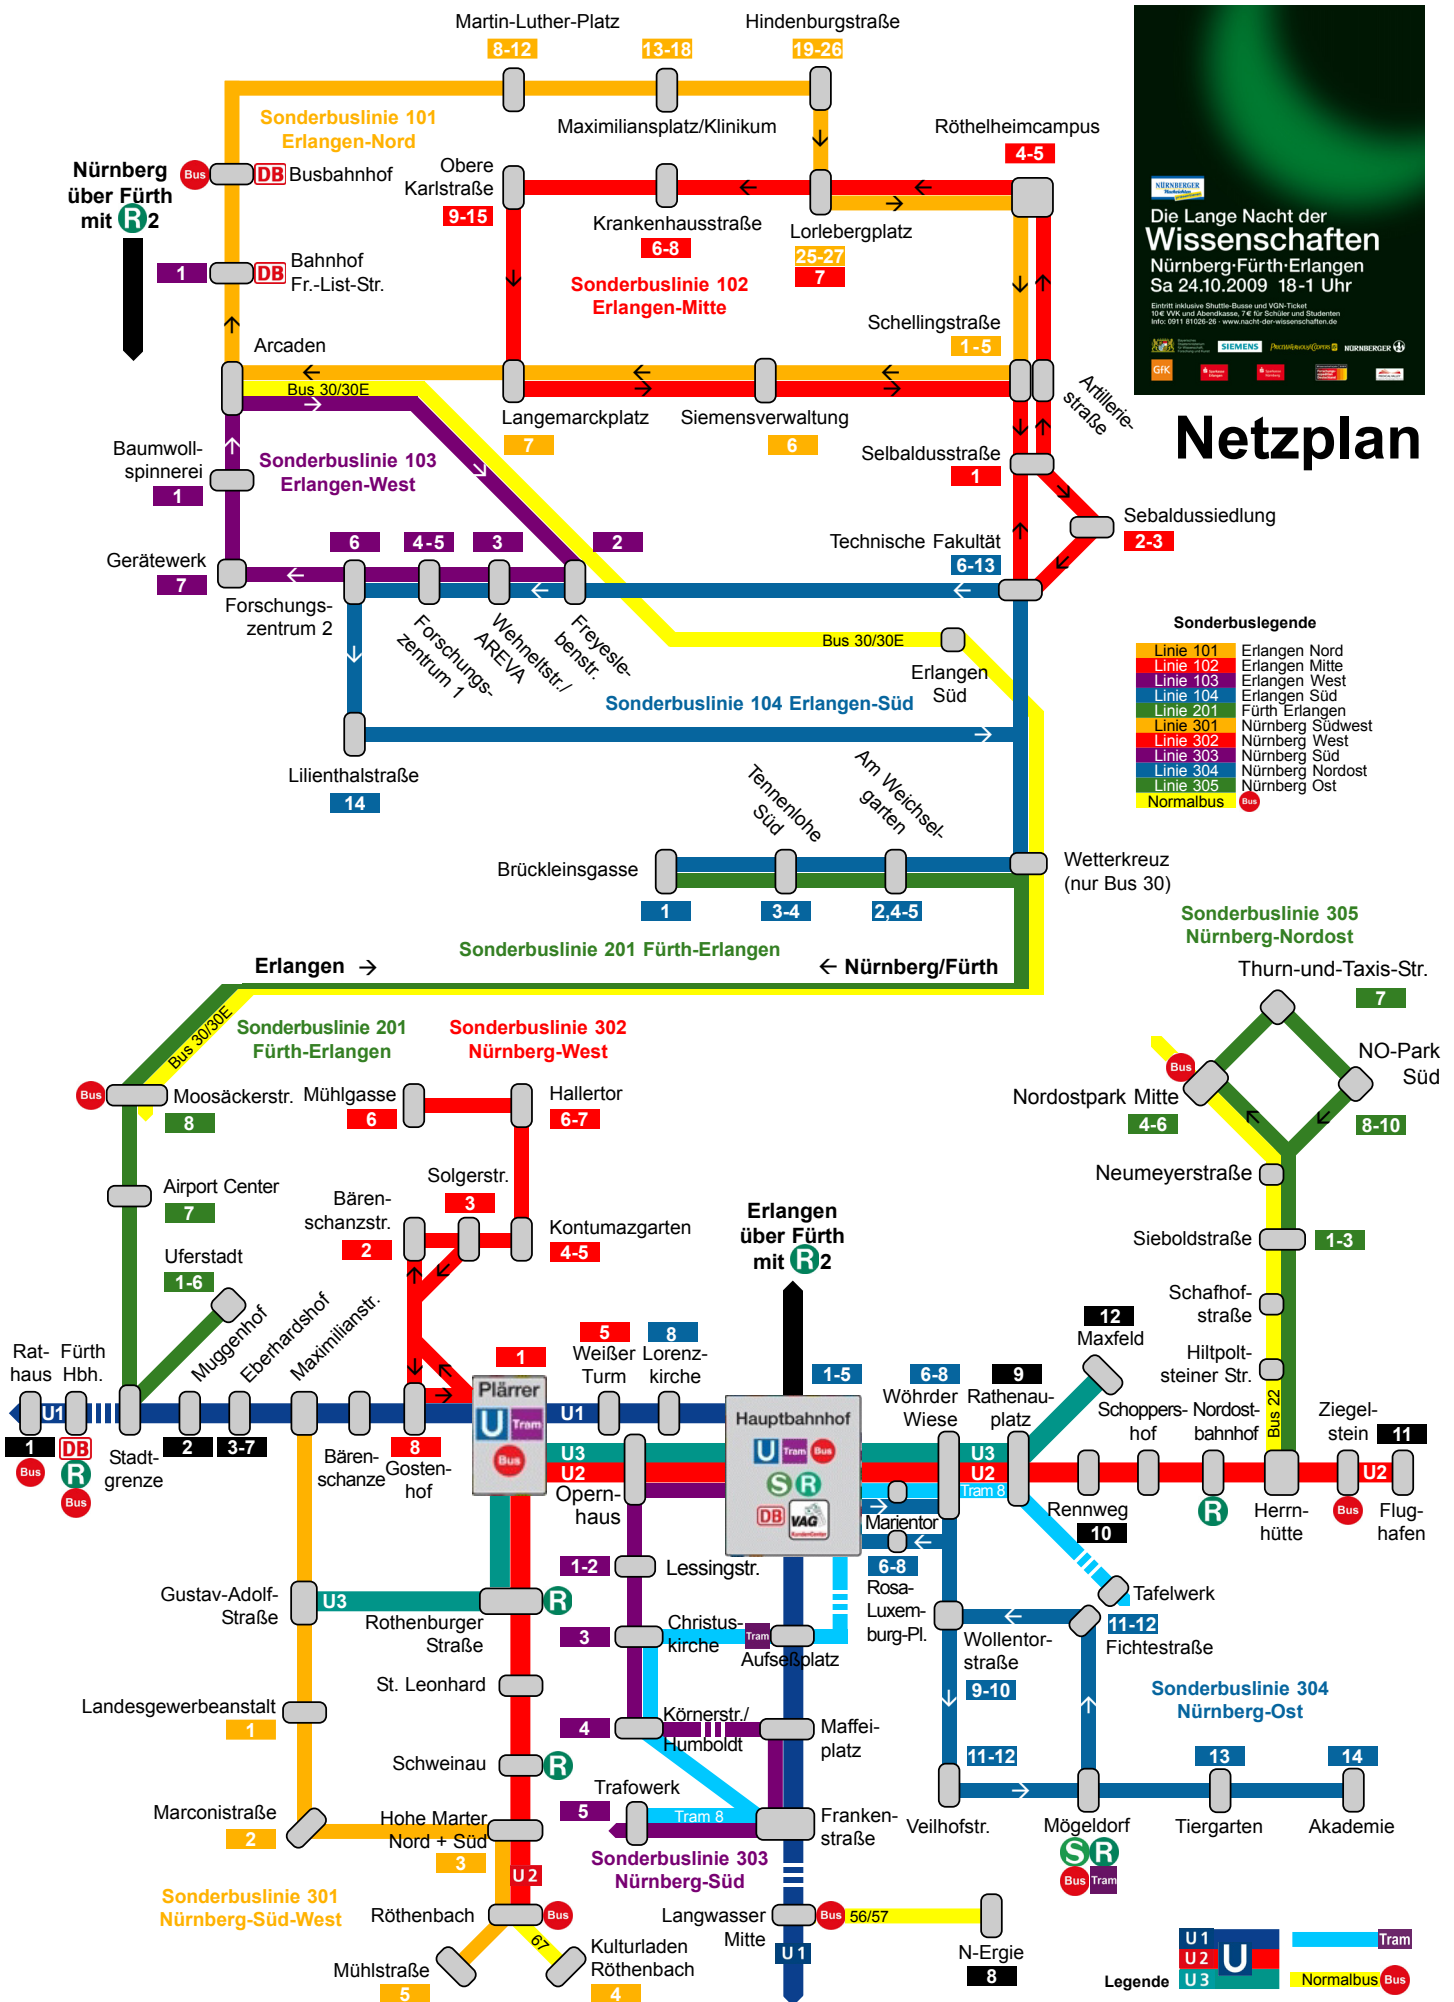

Netzplan

Die Lange Nacht der Wissenschaften
 Nürnberg-Fürth-Erlangen
 Sa 24.10.2009 18-1 Uhr

Eintritt inklusive Shuttle-Bus und VGN-Ticket
 für WK und Abendkasse, 7€ für Schüler und Studenten
 Info: 0911 81000-20 www.nacht-der-wissenschaften.de

Sonderbuslinie 305 Nürnberg-Nordost

Sonderbuslinie 304 Nürnberg-Ost

Sonderbuslinie 303 Nürnberg-Süd

Sonderbuslinie 302 Nürnberg-West

Sonderbuslinie 301 Nürnberg-Südwest

Sonderbuslinie 201 Fürth-Erlangen

Sonderbuslinie 104 Erlangen-Süd

Sonderbuslinie 103 Erlangen-West

Sonderbuslinie 102 Erlangen-Mitte

Sonderbuslinie 101 Erlangen-Nord

Nürnberg über Fürth mit R2

Erlangen über Fürth mit R2

Plärrer

Hauptbahnhof

Wöhler Wiese

Am Weichselgarten

Sebaldussiedlung

Antillierstraße

Selbaldusstraße

Technische Fakultät

Erlangen Süd

Erlangen

Bus 30/30E